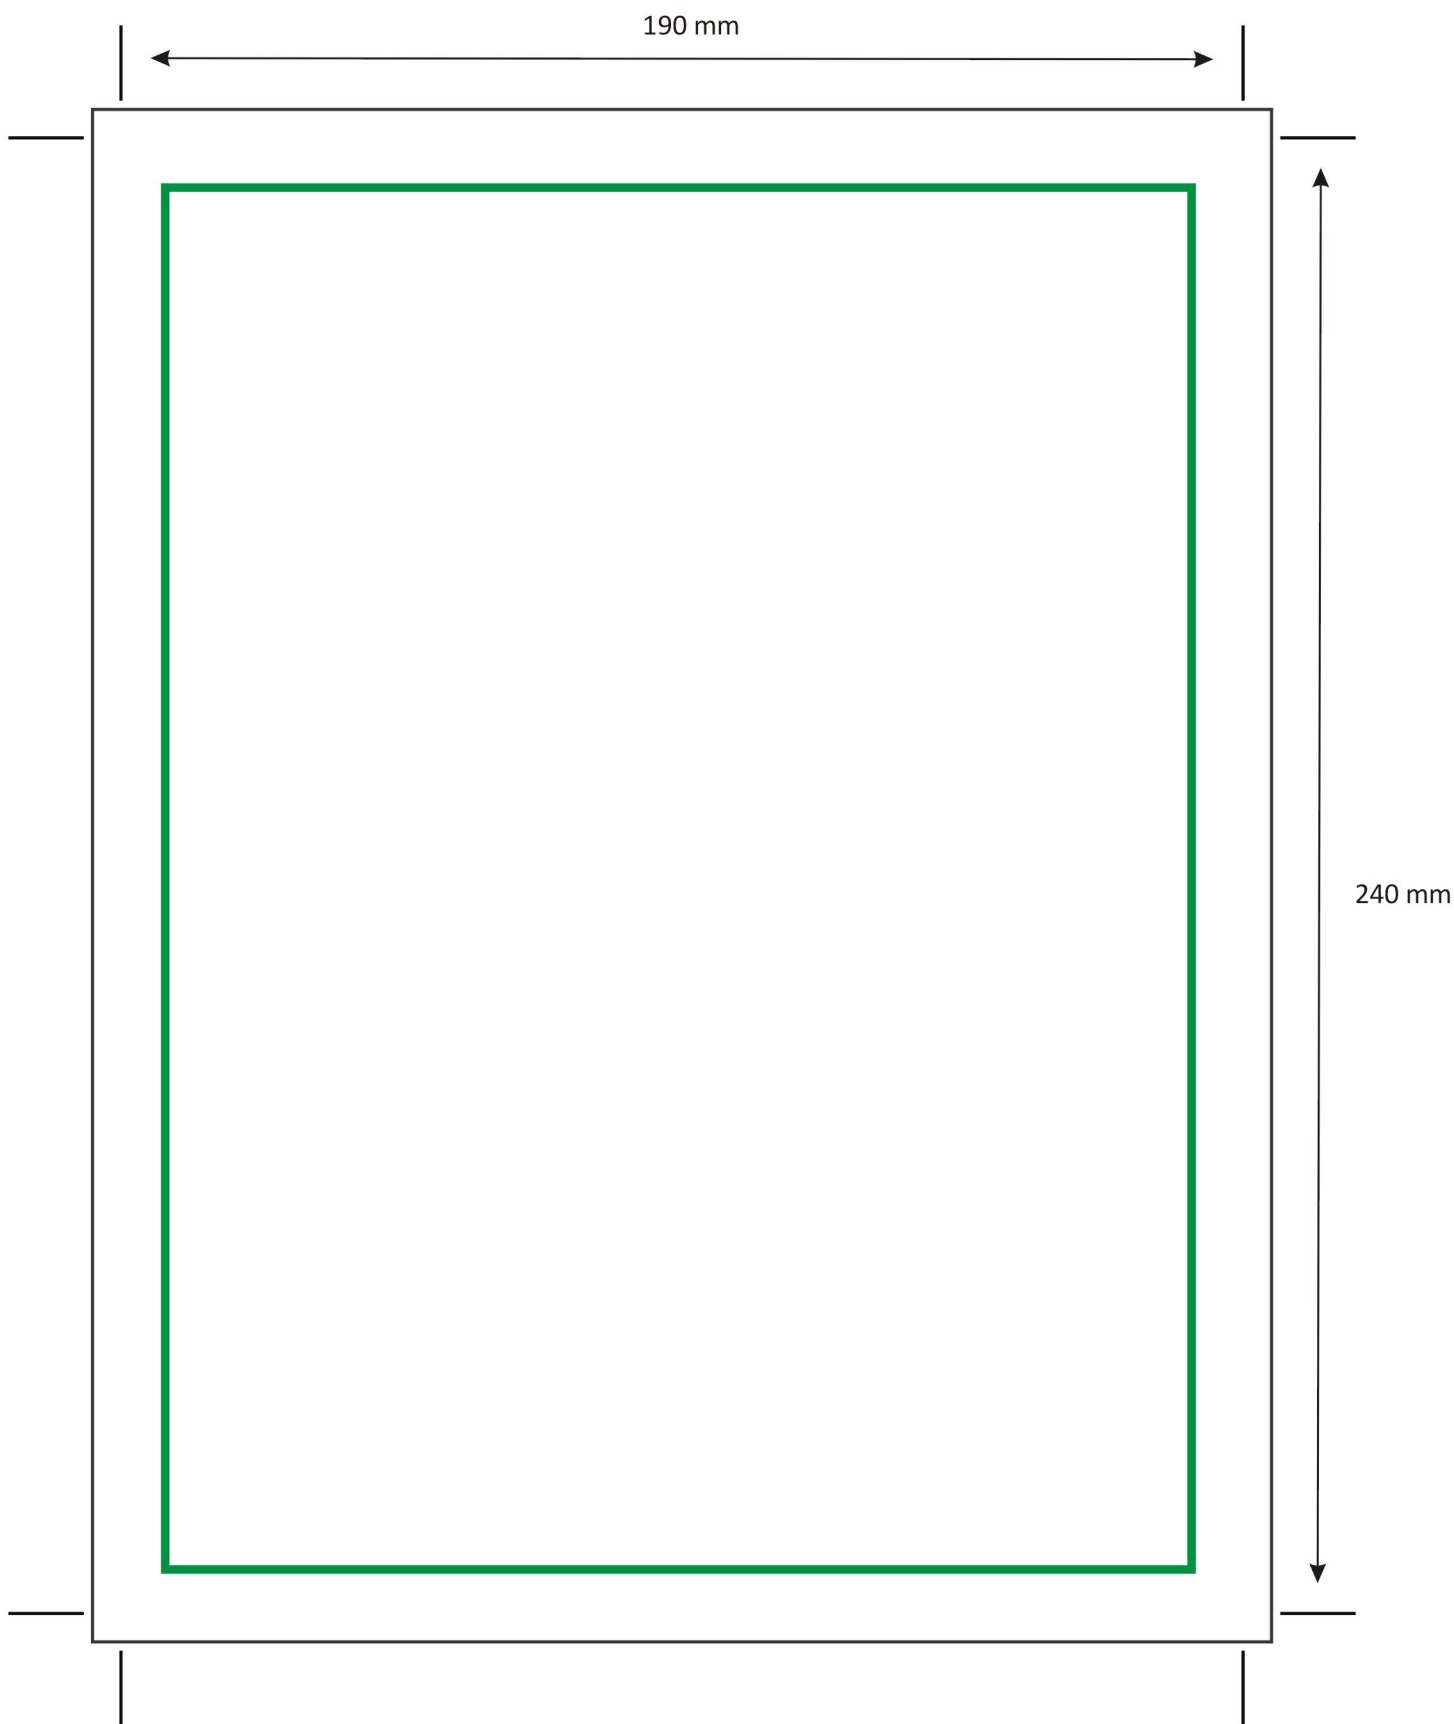

N24, N25, N26 - Schemat wklejki reklamowej
Format A5

-  - Obszar informacji tekstowej i produktowej wklejki firmowej
-  - Obszar cięcia wklejki firmowej

Właściwości wklejki reklamowej: CMYK, 300dpi

N21, N22, N23 - Schemat wklejki reklamowej
Format B6

-  - Obszar informacji tekstowej i produktowej wklejki firmowej
-  - Obszar cięcia wklejki firmowej

Właściwości wklejki reklamowej: CMYK, 300dpi

N27, N28, N29 - Schemat wklejki reklamowej
Format A4

-  - Obszar informacji tekstowej i produktowej wklejki firmowej
-  - Obszar cięcia wklejki firmowej

Właściwości wklejki reklamowej: CMYK, 300dpi