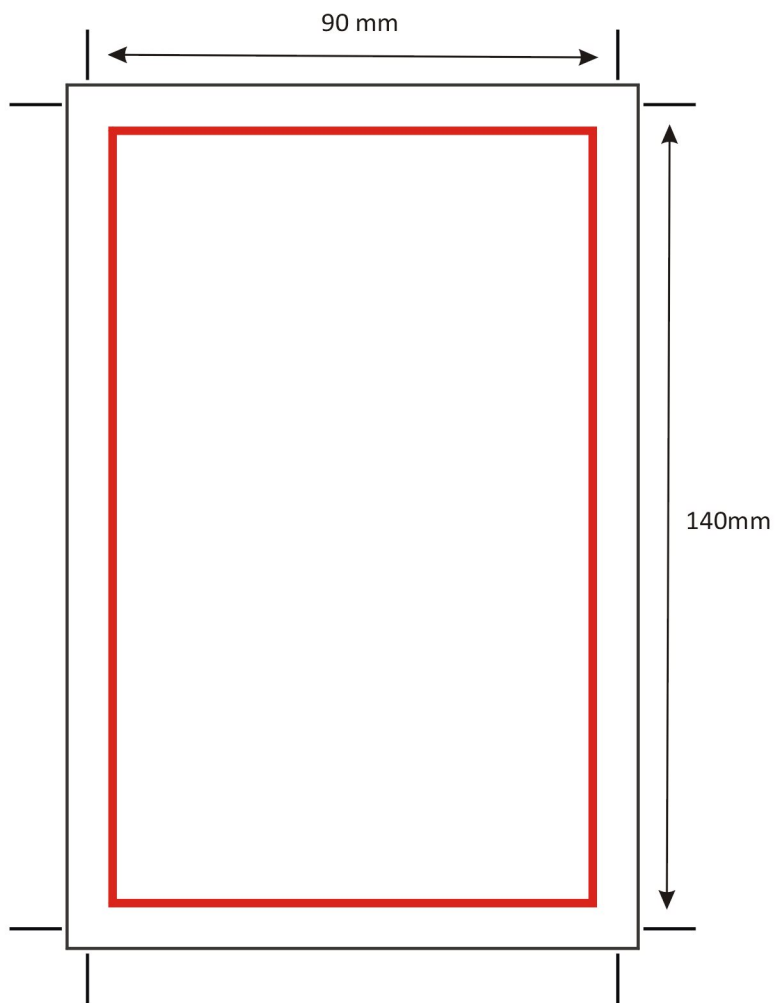

N24, N25, N26 - Schemat wklejki reklamowej
Format A5

-  - Obszar informacji tekstowej i produktowej wklejki firmowej
-  - Obszar cięcia wklejki firmowej

Właściwości wklejki reklamowej: CMYK, 300dpi

N21, N22, N23 - Schemat wklejki reklamowej
Format B6

-  - Obszar informacji tekstowej i produktowej wklejki firmowej
-  - Obszar cięcia wklejki firmowej

Właściwości wklejki reklamowej: CMYK, 300dpi

N27, N28, N29 - Schemat wklejki reklamowej
Format A4

-  - Obszar informacji tekstowej i produktowej wklejki firmowej
-  - Obszar cięcia wklejki firmowej

Właściwości wklejki reklamowej: CMYK, 300dpi