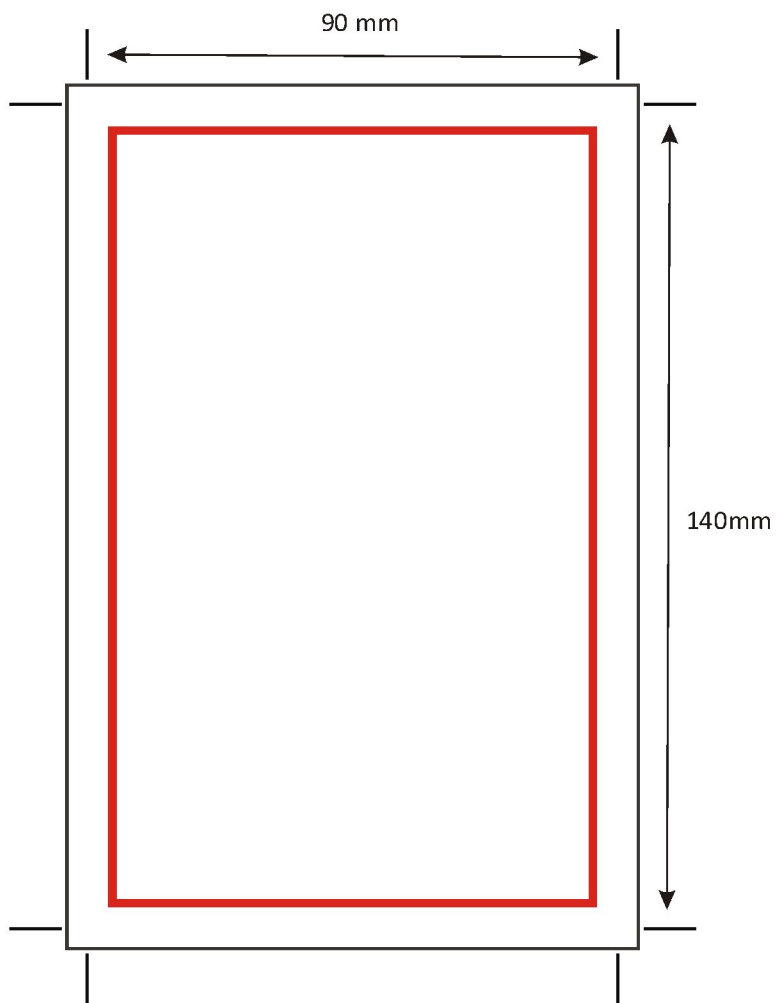

N90, N93 - Schemat wklejki reklamowej
Format A5

-  - Obszar informacji tekstowej i produktowej wklejki firmowej
-  - Obszar cięcia wklejki firmowej

Właściwości: CMYK, 300dpi

N02 - Schemat wklejki reklamowej
Format B6

-  - Obszar informacji tekstowej i produktowej wklejki firmowej
-  - Obszar cięcia wklejki firmowej

Właściwości : CMYK, 300dpi

N07, N04, N92 - Schemat wklejki reklamowej
Format A4

-  - Obszar informacji tekstowej i produktowej wklejki firmowej
-  - Obszar cięcia wklejki firmowej

Właściwości: CMYK, 300dpi