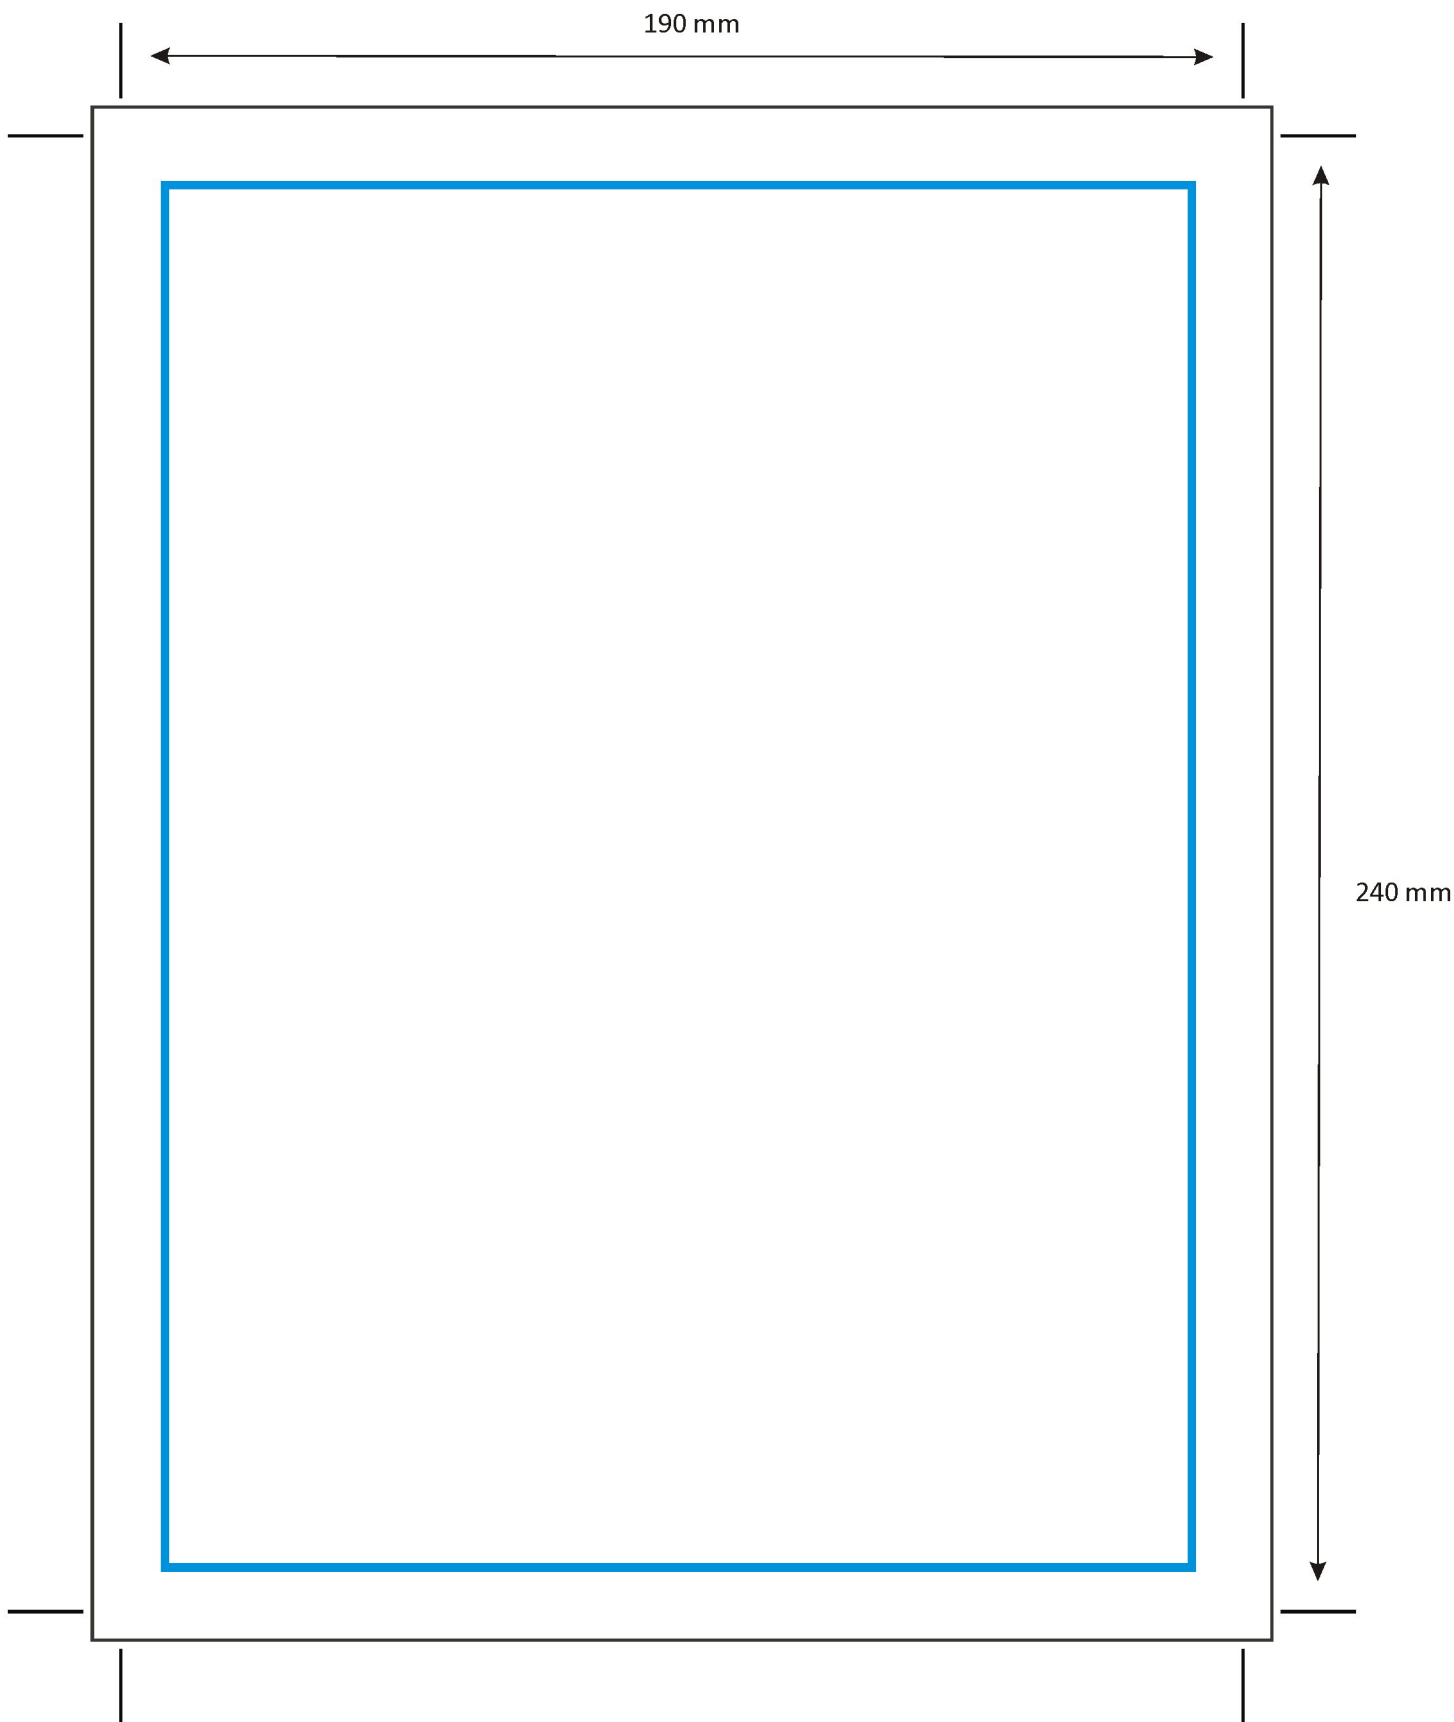

N90, N93 - Schemat wklejki reklamowej
Format A5

-  - Obszar informacji tekstowej i produktowej wklejki firmowej
-  - Obszar cięcia wklejki firmowej

Właściwości: CMYK, 300dpi

N02 - Schemat wklejki reklamowej
Format B6

-  - Obszar informacji tekstowej i produktowej wklejki firmowej
-  - Obszar cięcia wklejki firmowej

Właściwości : CMYK, 300dpi

N07, N04, N92 - Schemat wklejki reklamowej
Format A4

-  - Obszar informacji tekstowej i produktowej wklejki firmowej
-  - Obszar cięcia wklejki firmowej

Właściwości: CMYK, 300dpi