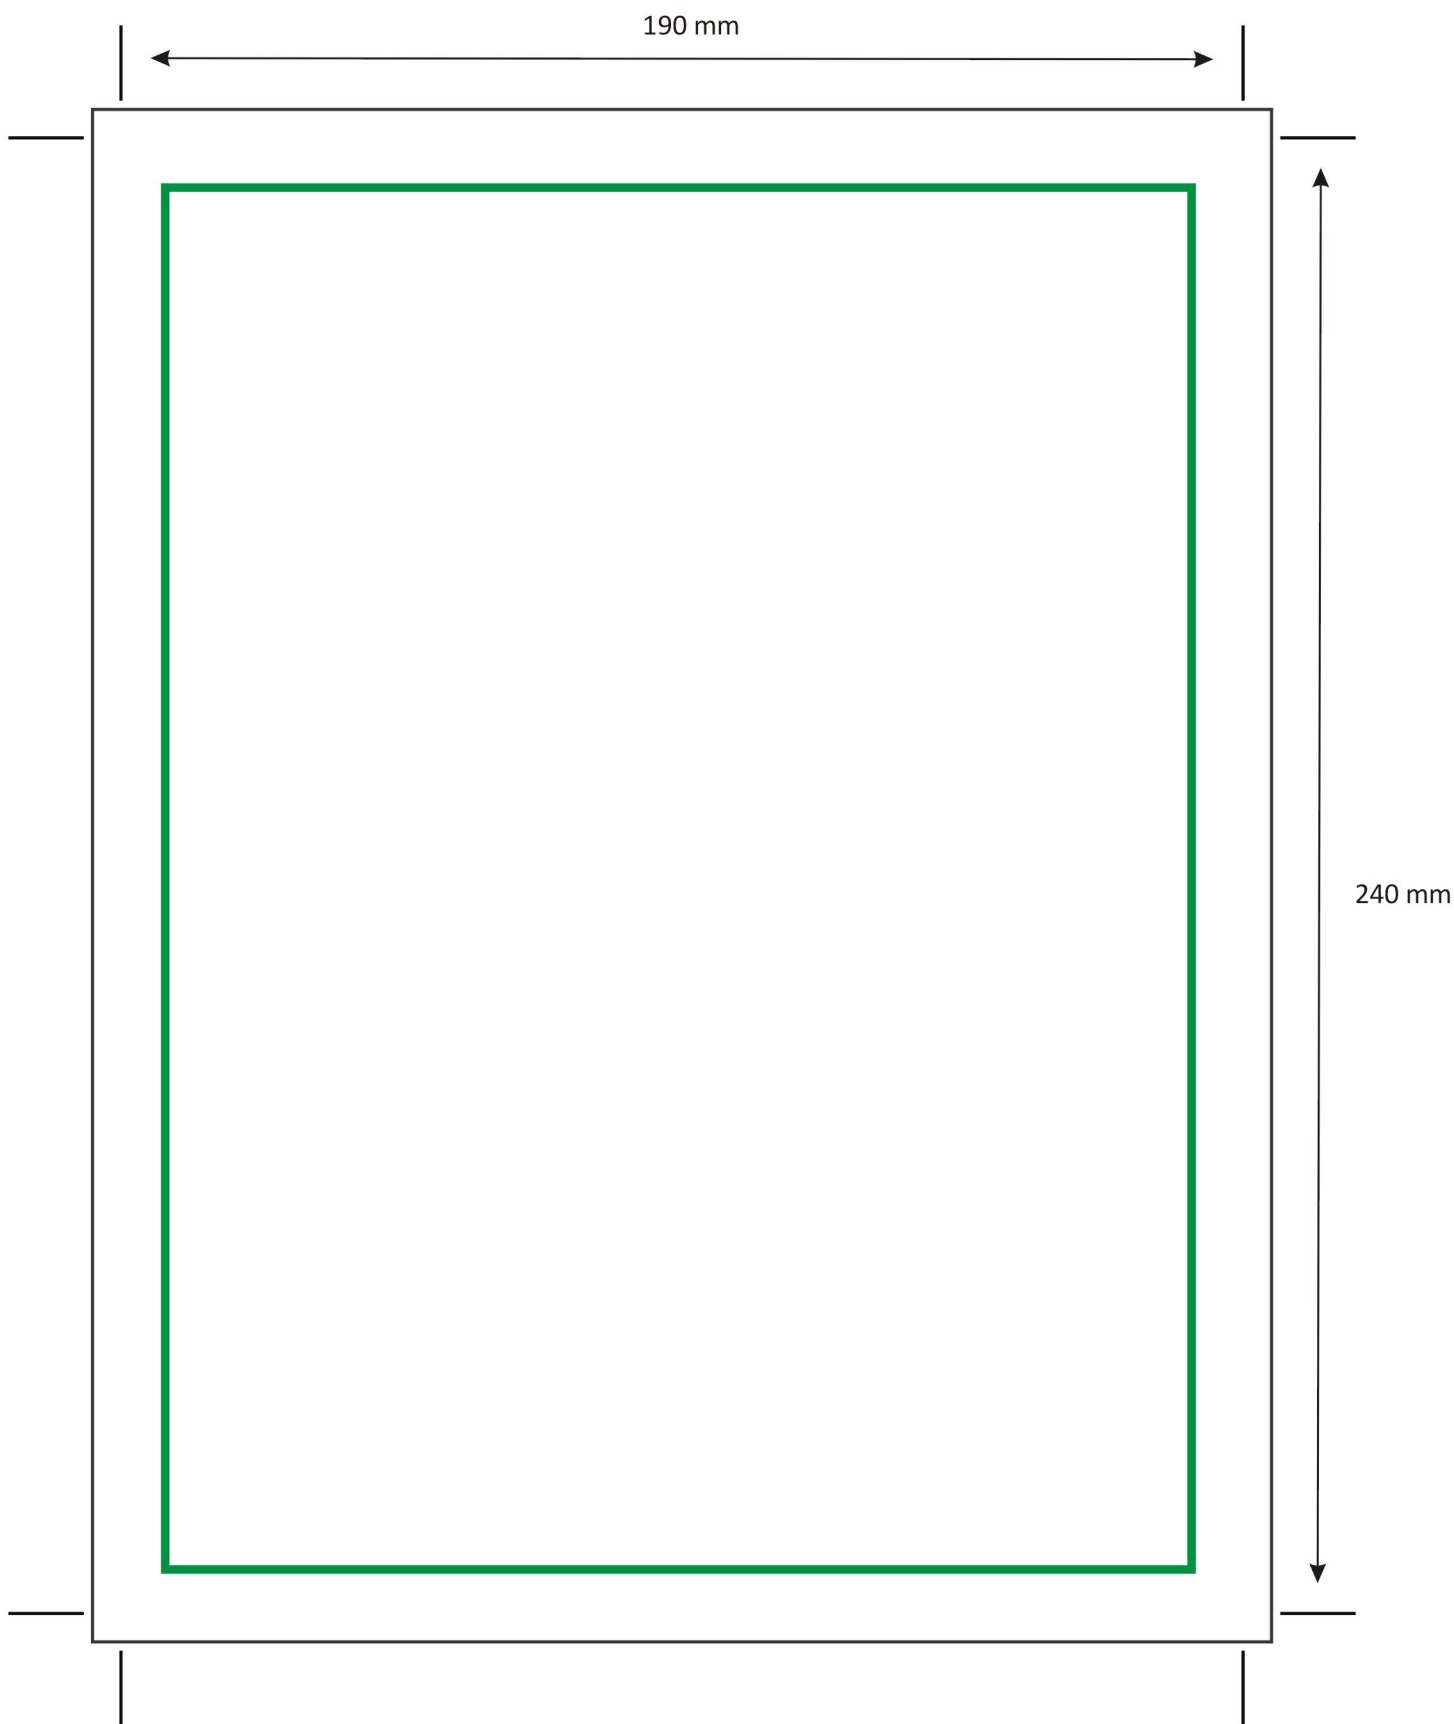

N24, N25, N26 - Schemat wklejki reklamowej  
Format A5

-  - Obszar informacji tekstowej i produktowej wklejki firmowej
-  - Obszar cięcia wklejki firmowej

Właściwości wklejki reklamowej: CMYK, 300dpi

N21, N22, N23 - Schemat wklejki reklamowej  
Format B6

-  - Obszar informacji tekstowej i produktowej wklejki firmowej
-  - Obszar cięcia wklejki firmowej

Właściwości wklejki reklamowej: CMYK, 300dpi

N27, N28, N29 - Schemat wklejki reklamowej  
Format A4

-  - Obszar informacji tekstowej i produktowej wklejki firmowej
-  - Obszar cięcia wklejki firmowej

Właściwości wklejki reklamowej: CMYK, 300dpi