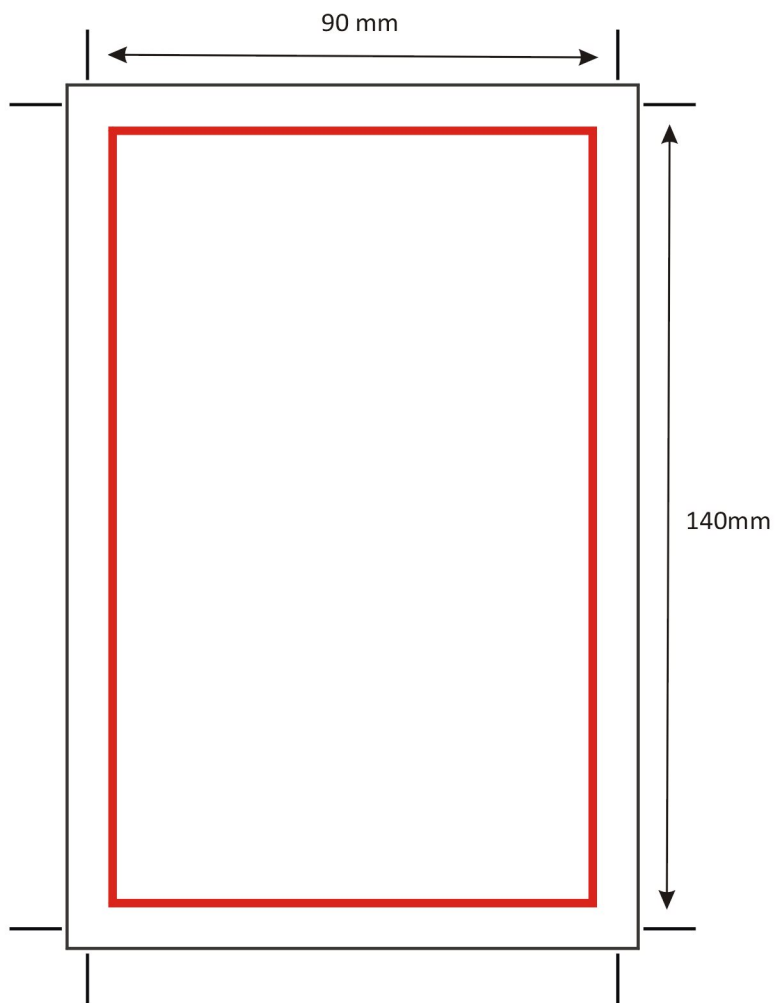

N24, N25, N26 - Schemat wklejki reklamowej  
Format A5

-  - Obszar informacji tekstowej i produktowej wklejki firmowej
-  - Obszar cięcia wklejki firmowej

Właściwości wklejki reklamowej: CMYK, 300dpi

N21, N22, N23 - Schemat wklejki reklamowej  
Format B6

-  - Obszar informacji tekstowej i produktowej wklejki firmowej
-  - Obszar cięcia wklejki firmowej

Właściwości wklejki reklamowej: CMYK, 300dpi

N27, N28, N29 - Schemat wklejki reklamowej  
Format A4

-  - Obszar informacji tekstowej i produktowej wklejki firmowej
-  - Obszar cięcia wklejki firmowej

Właściwości wklejki reklamowej: CMYK, 300dpi